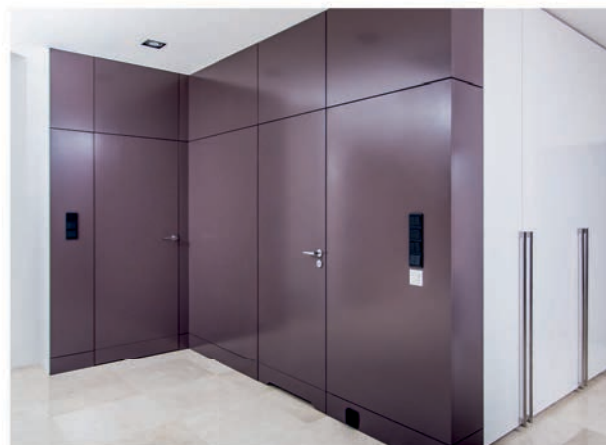

DRZWI
WEWNĘTRZNE

Zaletą tych drzwi jest różnorodność i zabawa formą. Istnieje możliwość oklejenia ich fototapetą razem z fragmentem ściany, pomalowanie w kolorze ściany, zamontowanie w ościeżnicy podtynkowej (ukrytej).

KOLEKCJA PINUS

Zabudowa drewniana KERNO, projekt indywidualny

KOLEKCJA CELTIS

Drzwi do garderoby KERNO, projekt indywidualny

KOLEKCJA CAVA

KOLEKCJA MUSCARI

KOLEKCJA BELIS

- ZALETY I MOŻLIWOŚCI DRZWI WEWNĘTRZNYCH**
- przylgowe, bezprzylgowe
 - płytowe, ramowe
 - ukryte zawiasy 3D
 - malowane, paleta RAL NCS i fornirowane
 - różne wzory ościeżnic